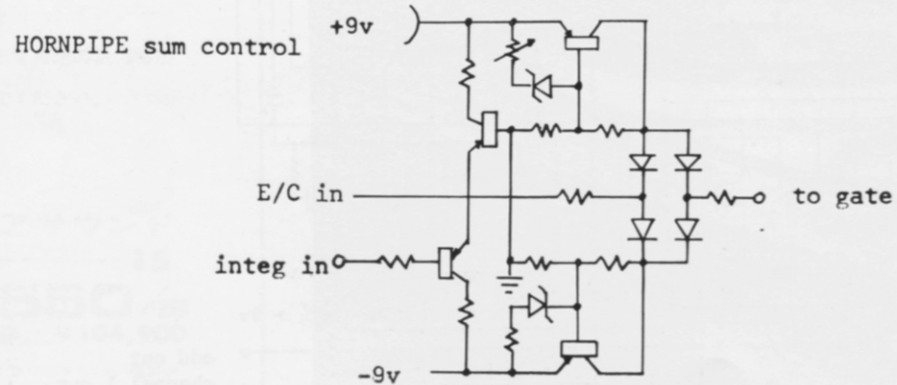

in Z: 250 , 1v RMS
out Z: 10k , 1v RMS
supply: +9v, -4.5v,
-9v dc
sum-integ range:
10ms - 25 sec

Performance Equipment (from David Rosenboom's Studio)

Repeat for each channel ...

R_1 = 390
 R_2 = 100,000 Linear pot
 R_3 = 3300 5 watt
 C_1 = 0.2 mfd
 SCR_1, SCR_2 = GE 2N685

A-6010
 ¥159,000

トラック形式 4トラック・2チャンネルステレオホニク方式
 テープ速度 19センチ、9.5センチ(±0.5%)
 モーター 2速度ヒステリシスシンクロモーター1個
 6極アウトローターモーター 2個
 ヘッド 4ヘッド：消去、録音、再生、リバース再生
 ワウフラッター 19センチ：0.08% 9.5センチ：0.12%
 早巻時間 約90秒(370mテープ)
 周波数特性 19センチ：30~20,000Hz (45~15,000Hz ± 2dB)
 9.5センチ：40~15,000Hz (50~10,000Hz ± 2dB)
 S/N比 55dB以上
 クロストーク チャンネル間：50dB以上(1,000Hz)トラック間：40dB以上(100Hz)
 オートリバース ティアックP.S.システム及び倍感センシング方式