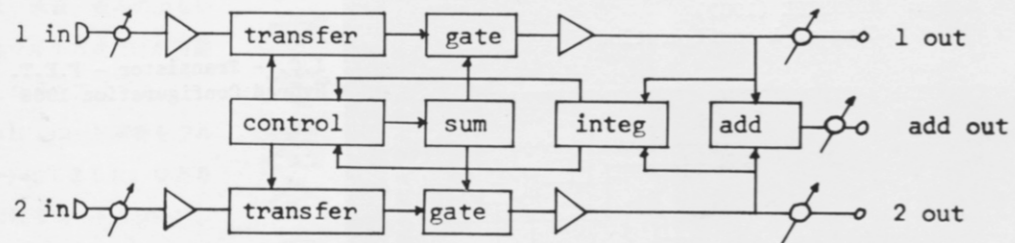

Gordon Mumma: HORNPIPE (1967)
Channel 1 configuration

I.C. - Transistor - F.E.T.
Hybrid Configuration 1968

Gordon Mumma:
HORNPIPE (1967)

Block Function (external
resonant sources)

I.C. - Transistor - F.E.T.
Configuration 1968

in Z: 250 , 1v RMS
out Z: 10k , 1v RMS
supply: +9v, -4.5v,
-9v dc
sum-integ range:
10ms - 25 sec

Performance Equipment (from David Rosenboom's Studio)

Repeat for each channel ...

R_1 = 390
 R_2 = 100,000 Linear pot
 R_3 = 3300 5 watt
 C_1 = 0.2 mfd
 SCR_1, SCR_2 = GE 2N685

A-6010
 ¥159,000

トラック形式 4トラック・2チャンネルステレオホニク方式
 テープ速度 19センチ、9.5センチ(±0.5%)
 モーター 2速度ヒステリシスシンクロモーター1個
 6極アウトローターモーター 2個
 ヘッド 4ヘッド：消去、録音、再生、リバース再生
 ワウフラッター 19センチ：0.08% 9.5センチ：0.12%
 早巻時間 約90秒(370mテープ)
 周波数特性 19センチ：30~20,000Hz (45~15,000Hz ± 2dB)
 9.5センチ：40~15,000Hz (50~10,000Hz ± 2dB)
 S/N比 55dB以上
 クロストーク チャンネル間：50dB以上(1,000Hz)トラック間：40dB以上(100Hz)
 オートリバース ティアックP.S.システム及び倍感センシング方式