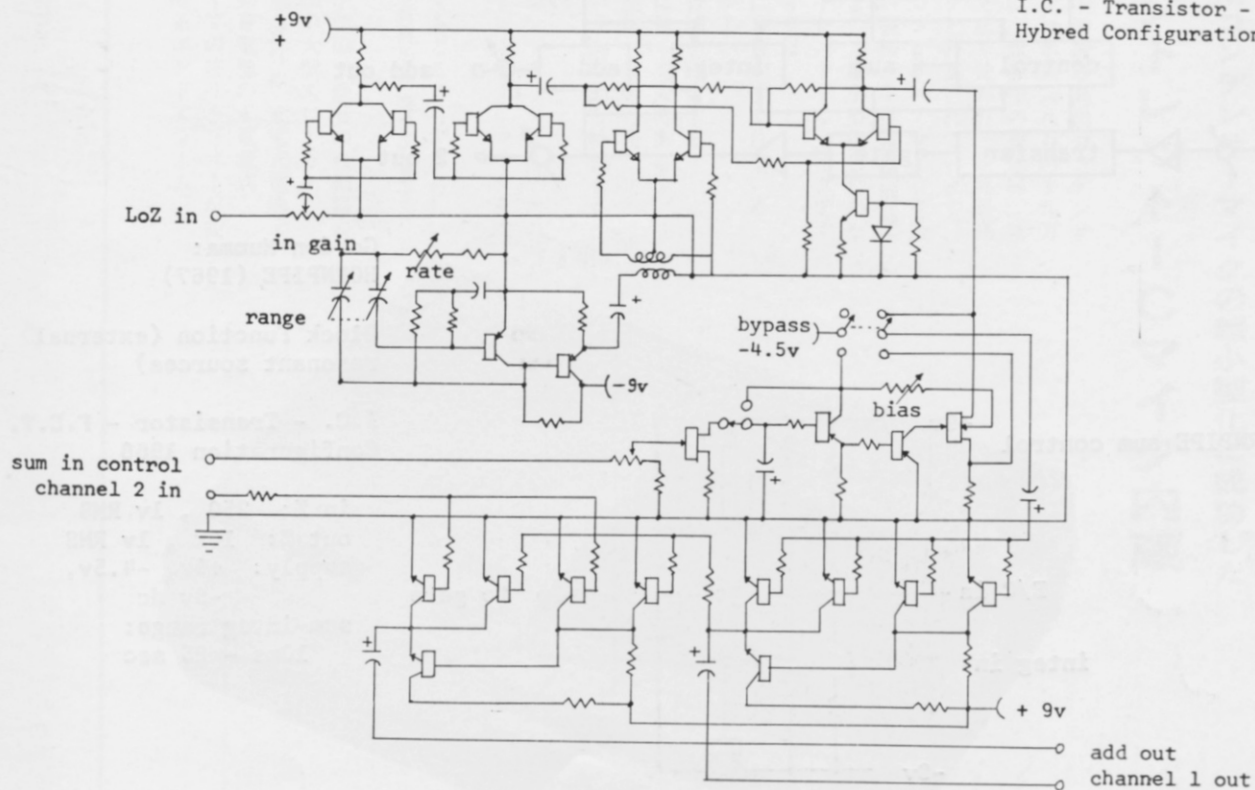

Gordon Mumma: HORNPIPE (1967)
Channel 1 configuration

I.C. - Transistor - F.E.T.
Hybrid Configuration 1968